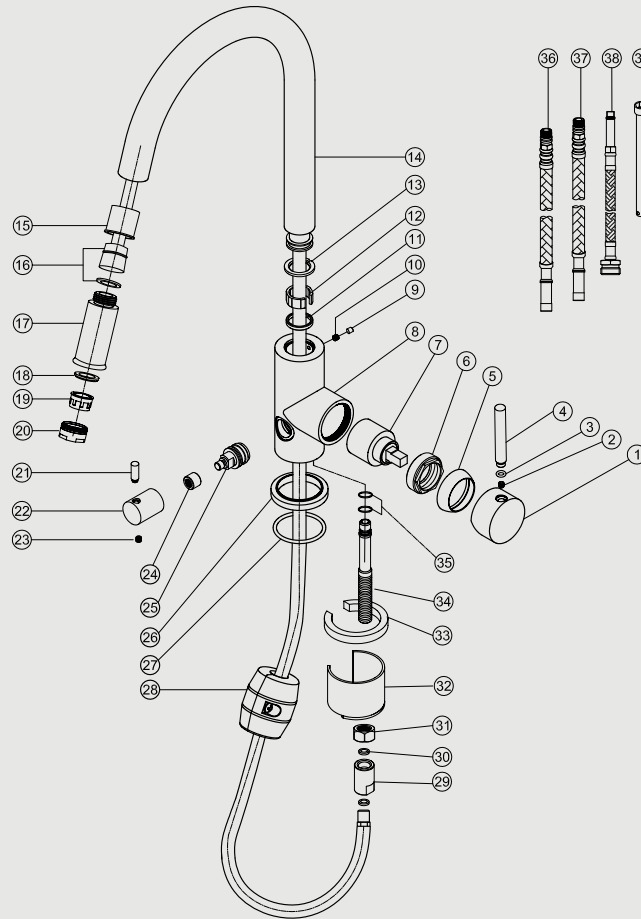

Edition: 2020-04-01

1. 1 Handle base
2. 2 Inner hex screw
3. 3 O ring
4. 4 Handle bar
5. 5 Decoration cover
6. 6 Screw nut
7. 7 Cartridge
8. 8 Body
9. 9 Decoration rubber
10. 10 Inner hex screw
11. 11 O ring
12. 12 C ring
13. 13 C ring
14. 14 Spout
15. 15 Bushing
16. 16 Hose
17. 17 Spout head
18. 18 O ring
19. 19 Aerator
20. 20 Aerator cover
21. 21 Handle bar
22. 22 Handle base
23. 23 Inner hex screw
24. 24 Splined hub
25. 25 Cartridge
26. 26 Base Rubber
27. 27 O ring
28. 28 Weight
29. 29 Connector
30. 30 Plane ring-sealing
31. 31 Nut
32. 32 Fixing sheet
33. 33 Rubber
34. 34 Connector tube
35. 35 O ring
36. 36 Flexible hose
37. 37 Flexible hose
38. 38 Hose
39. 39 Tool